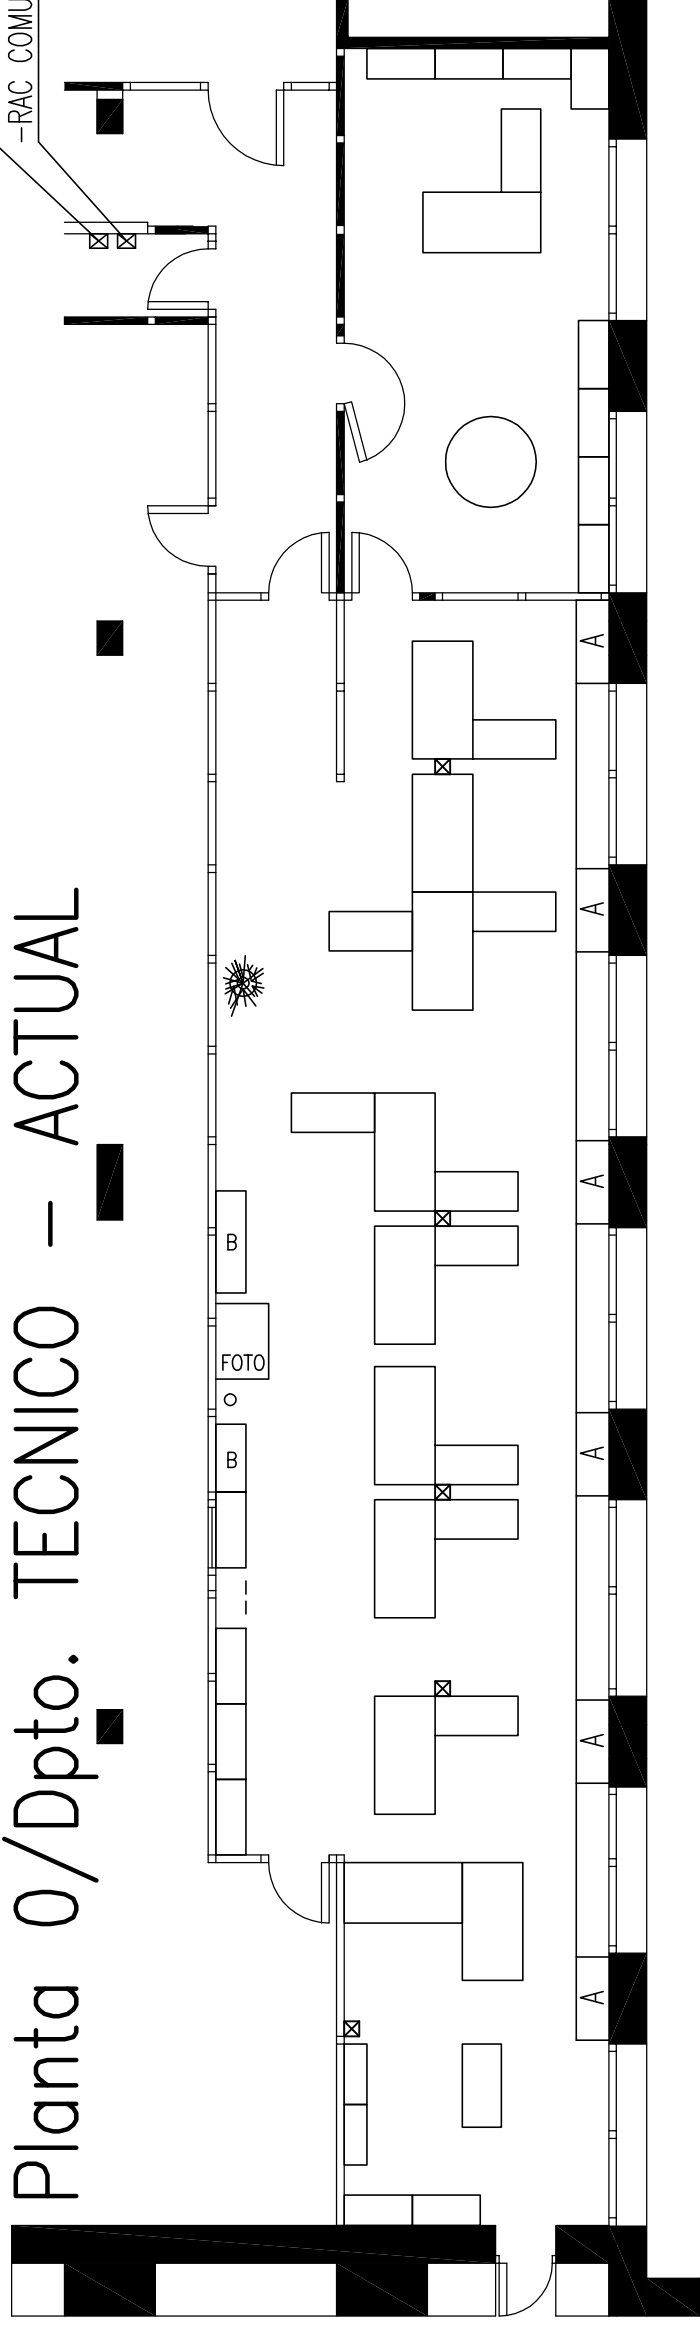

Planta 0/Dpto. TECNICO -- ACTUAL

-CUADRO GENERAL ELECTRICIDAD
-RAC COMUNICACIONES

-CUADRO GENERAL ELECTRICIDAD
-RAC COMUNICACIONES

129'40 m2

OFICINAS ADMINISTRACION – Planta 1

Esc. 1:100

SUPERFICIE ZONA ADMINISTRACION: 13'20x13'20= 174'24 m2