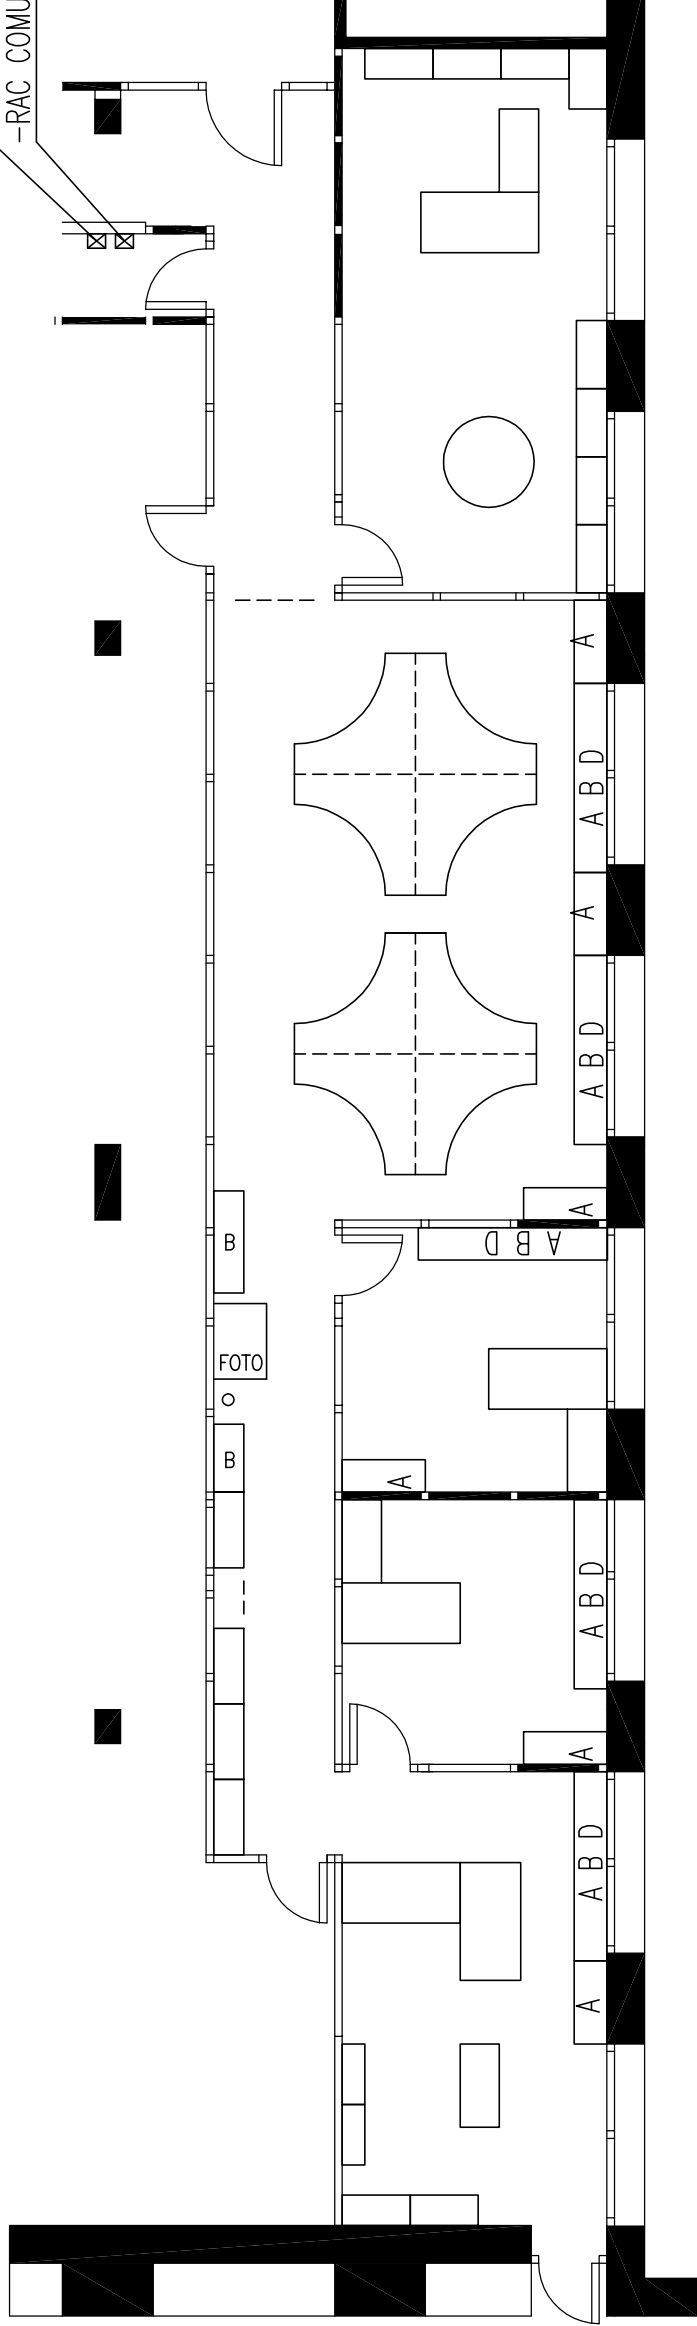

Planta 0/Dpto. TECNICO -- ACTUAL

-CUADRO GENERAL ELECTRICIDAD
-RAC COMUNICACIONES

-CUADRO GENERAL ELECTRICIDAD
-RAC COMUNICACIONES

129'40 m2

OFICINAS ADMINISTRACION – Planta 1

Esc. 1:100

SUPERFICIE ZONA ADMINISTRACION: 13'20x13'20= 174'24 m2